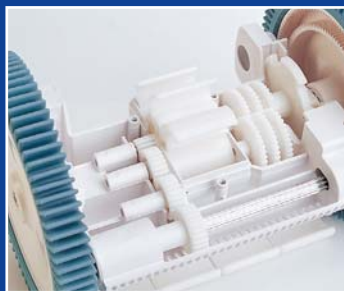

Pour encore plus de mobilité, VICTOR est relié par un embout de connexion qui tourne librement.

Et pour un entretien simplifié et une plus grande longévité, VICTOR est entièrement mécanique.

Une turbine à ailettes mobiles, totalement silencieuse, pour votre confort et votre détente.